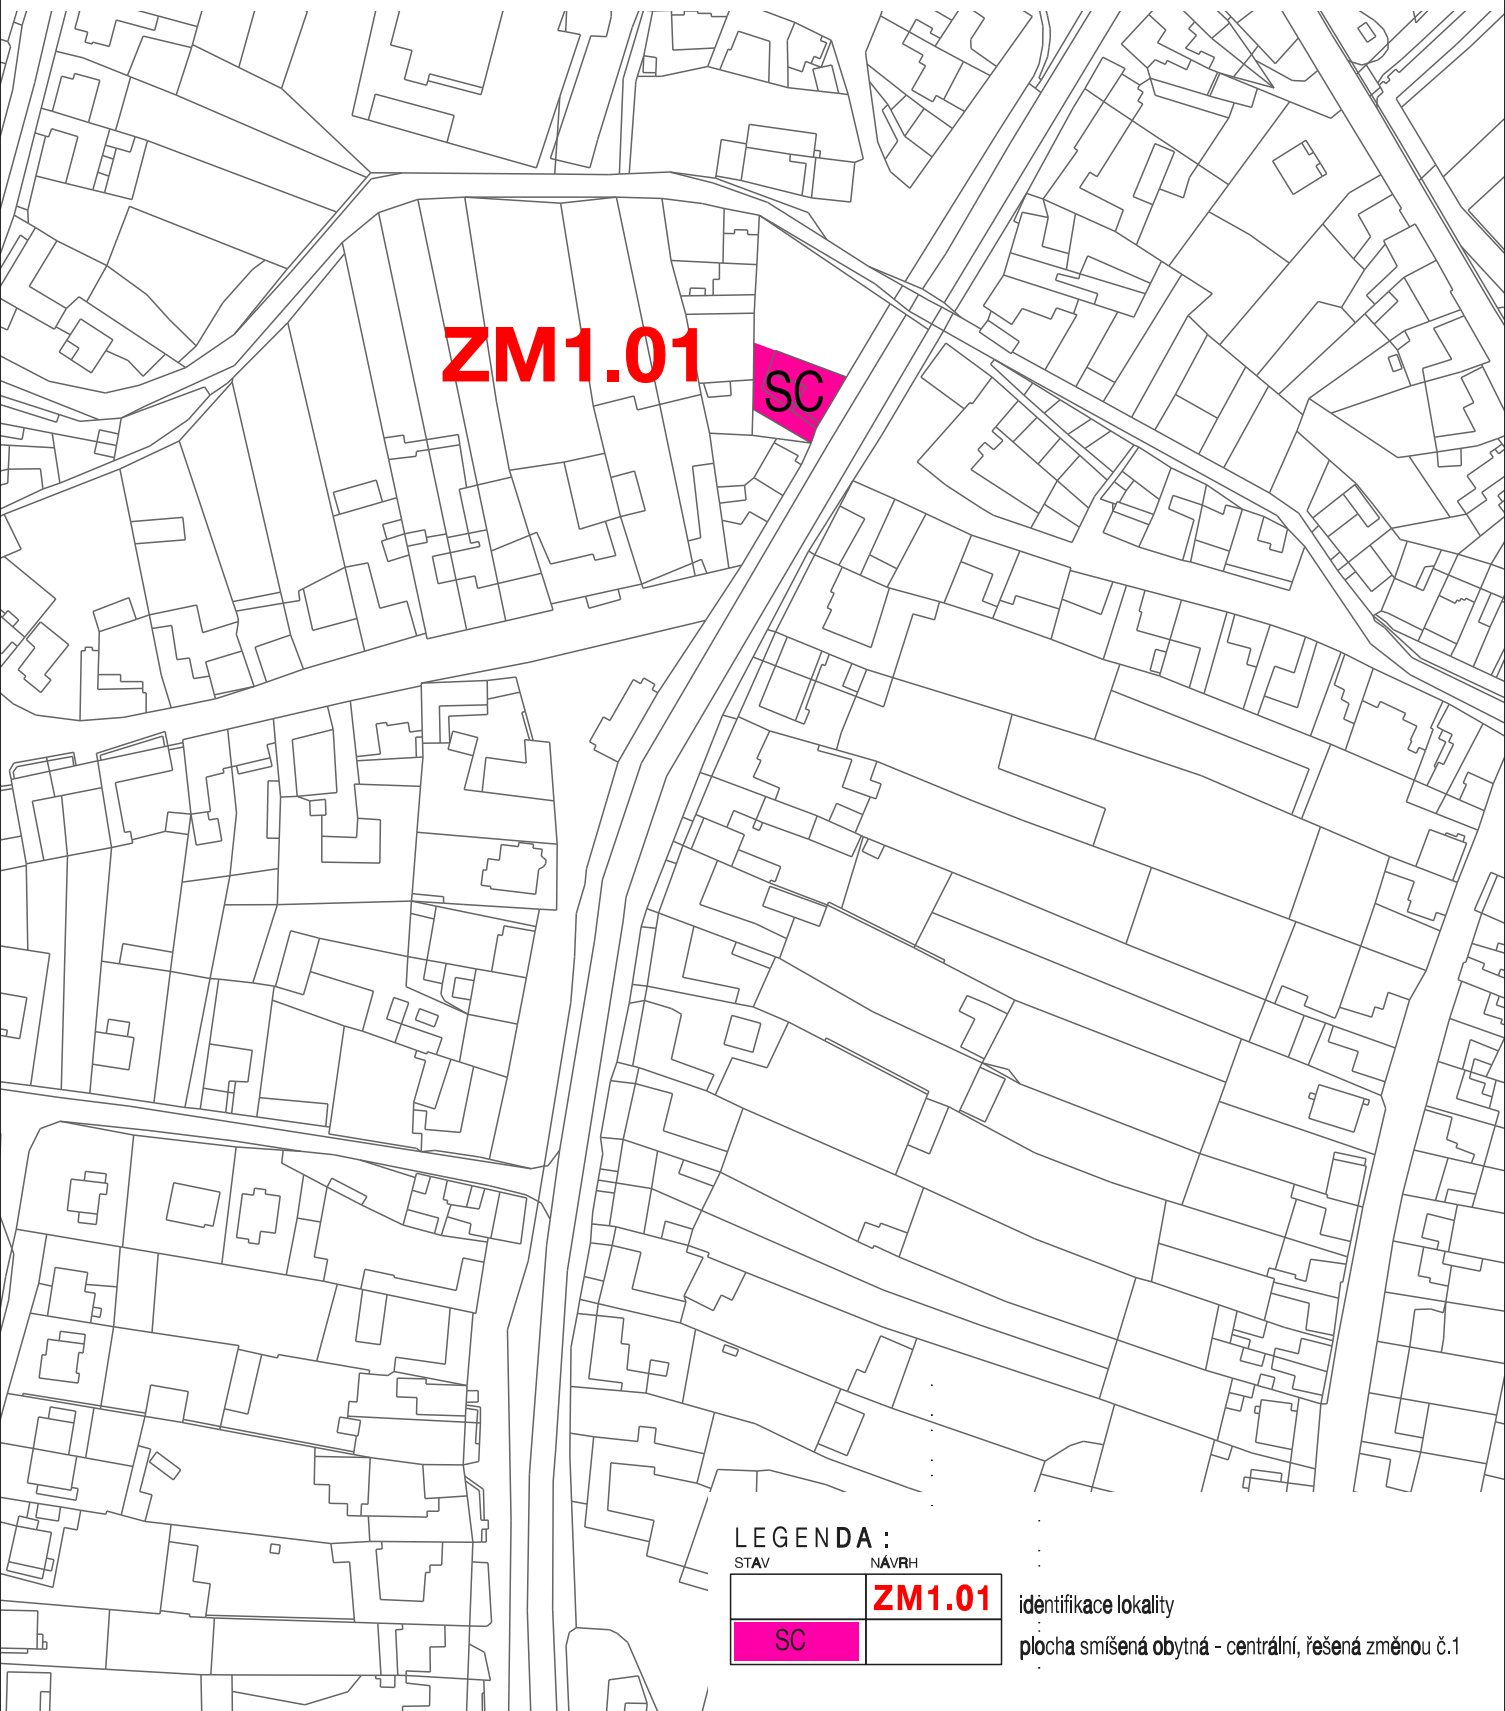

DRNOVICE - ÚZEMNÍ PLÁN

ZMĚNA č.1

LOKALITA ZM1.01

LEGENDA :

STAV

NÁVRH

| | |
|----|---------------|
| | ZM1.01 |
| SC | |

identifikace lokality

plocha smíšená obytná - centrální, řešená změnou č.1

VÝŘEZ Z HLAVNÍHO VÝKRESU

ZÁŘÍ 2015

M 1 : 2 000

I.2