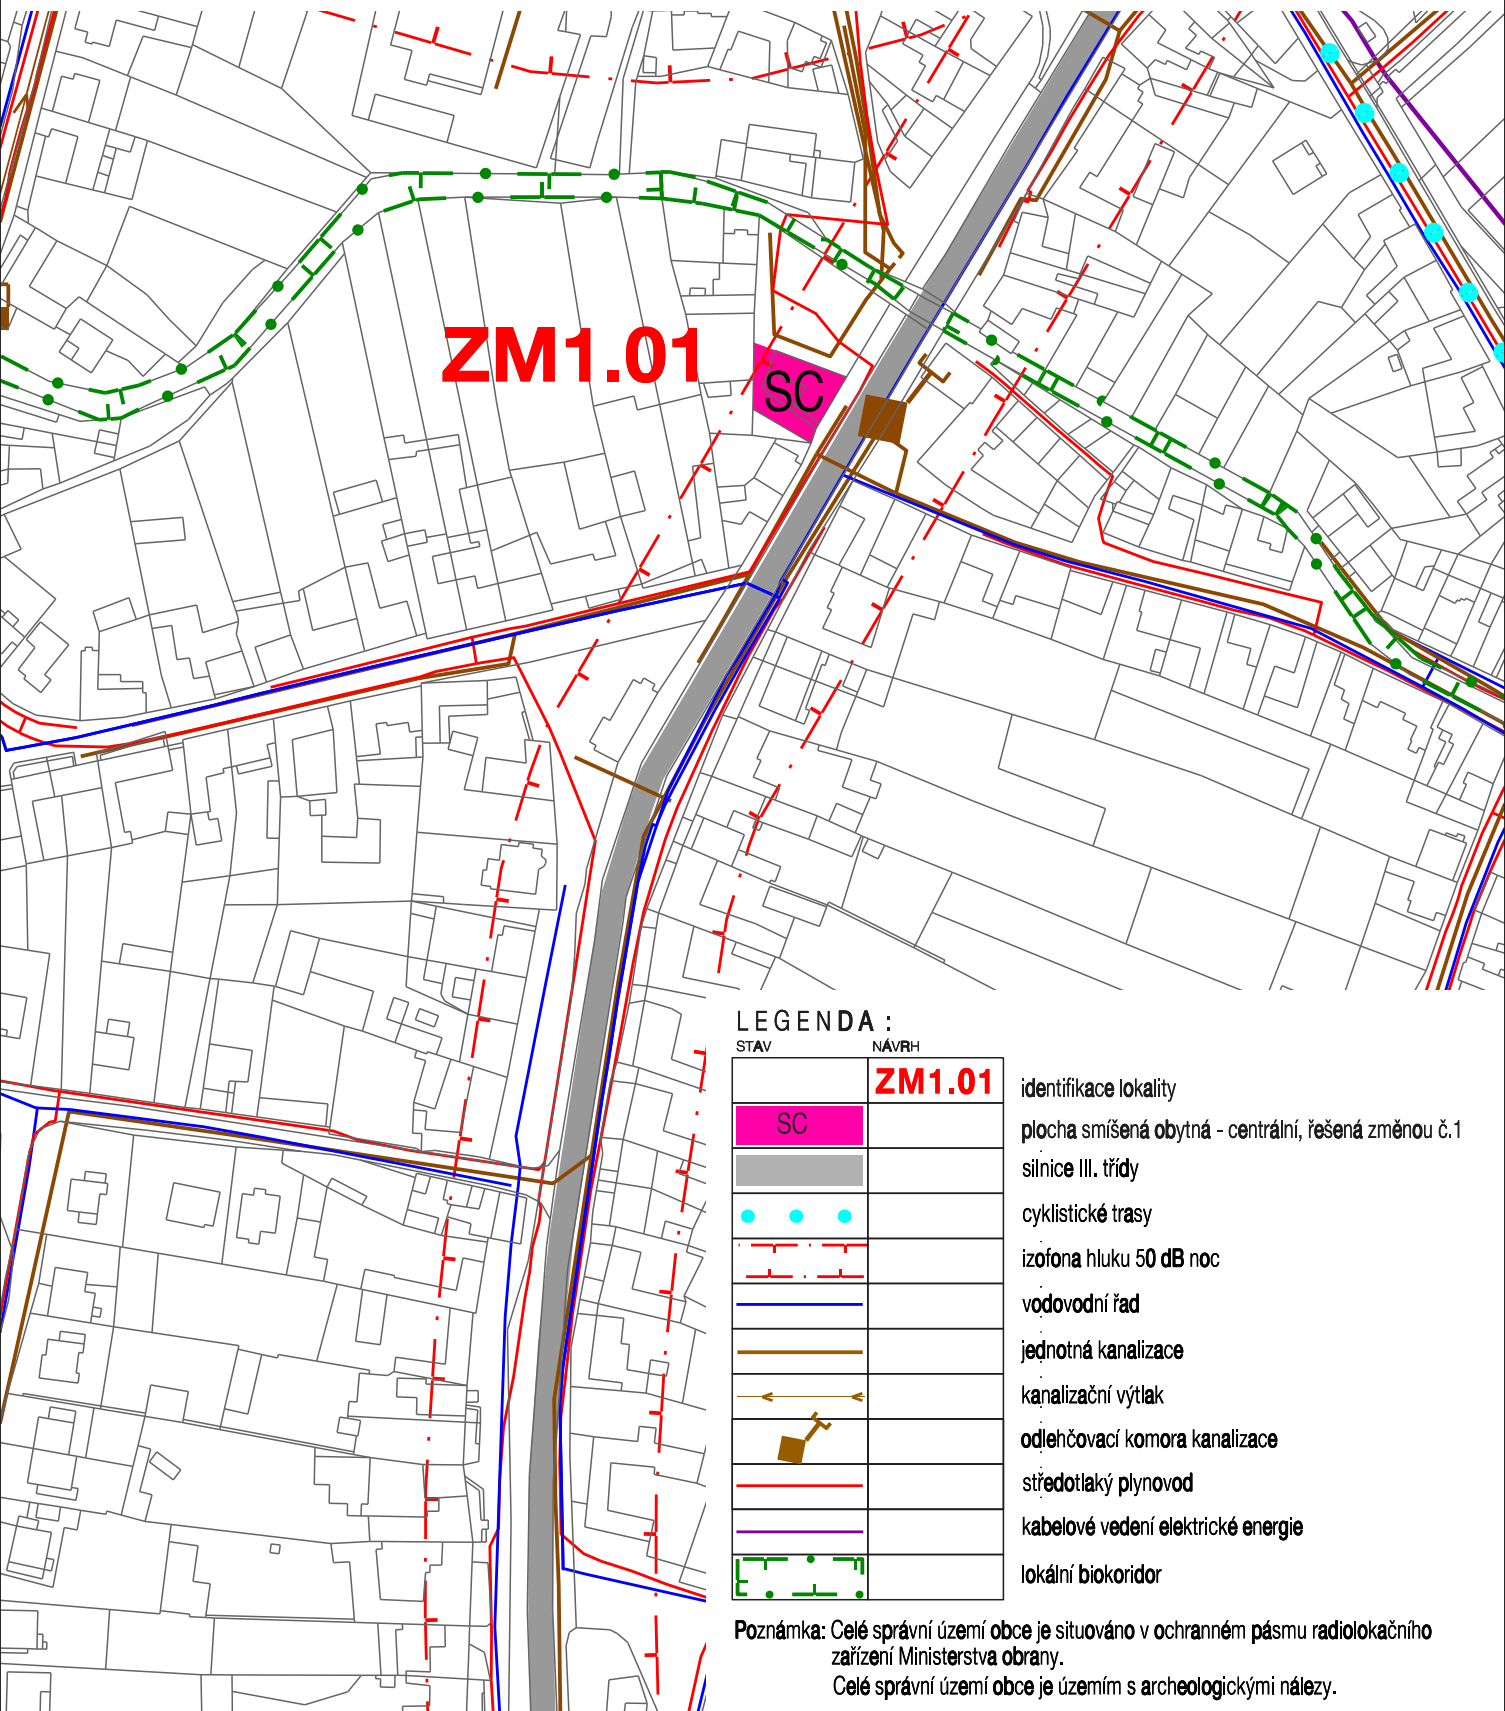

DRNOVICE - ÚZEMNÍ PLÁN

ZMĚNA č.1

LOKALITA ZM1.01

VÝŘEZ Z KOORDINAČNÍHO VÝKRESU

ZÁŘÍ 2015

M 1 : 2 000

11.7