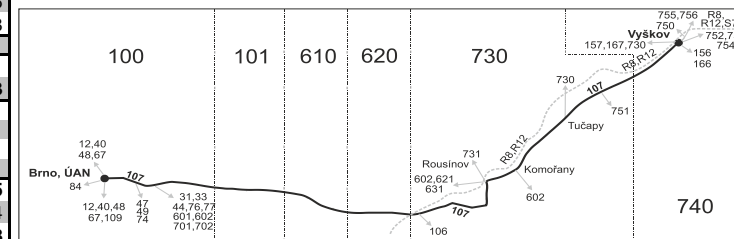

Číslo spoje:		153	83	37	39	41	43	45	47	49	51	53	55	85	57	59	
Úsek	Zóna	Zastávka	✕	✕	✕	✕	✕	✕	✕	✕	✕	✕	✕	✕	✕	✕	
N	740	Vyškov, aut.nádr.	14:16	14:31		14:46	15:16		15:46	16:16		16:46	17:16	17:46	18:16	18:46	19:16
		Vyškov, garáže ČSAD	14:18	14:33		14:48	15:18		15:48	16:18		16:48	17:18	17:48	18:18	18:48	19:18
		Vyškov, Nouzka	14:19	14:34		14:49	15:19		15:49	16:19		16:49	17:19	17:49	18:19	18:49	19:19
		Vyškov, Drnovská Bioveta (z)	14:22	14:37		14:52	15:22		15:52	16:22		16:52	17:22	17:52	18:22	18:52	19:22
		Luleč, rozc. (z)	14:24	14:39		14:54	15:24		15:54	16:24		16:54	17:24	17:54	18:24	18:54	19:24
		730 Tučapy, rozc.0.1	14:26	14:41		14:56	15:26		15:56	16:26		16:56	17:26	17:56	18:26	18:56	19:26
		730 Komofany, EDP	14:28	14:43		14:58	15:28		15:58	16:28		16:58	17:28	17:58	18:28	18:58	19:28
		⇒ 602 Bučovice	14:34			15:07	15:35			16:35			17:35		18:35		19:35
		730 Rousínov, Čechyně, rozc.0.5 (z)	14:31	14:46		15:01	15:31		16:01	16:31		17:01	17:31	18:01	18:31	19:01	19:31
		730 * Rousínov, aut.st. příj.	14:33	14:48		15:03	15:33		16:03	16:33		17:03	17:33	18:03	18:33	19:03	19:33
		⇒ 602 Brno	14:34				15:33						17:34				
		⇒ 730 Rousínov, EDP	14:35														
		⇒ 730 Drnovice (-Vyškov)				15:03	15:33		16:03			17:03	17:33		18:33		19:33
		⇒ 731 Olšany	14:35			15:05	15:40		16:05	16:35			17:35		18:35		19:35
730 * Rousínov, aut.st. odj.	14:35	14:50	15:00	15:05	15:35	16:00	16:05	16:35	17:00	17:05	17:35	18:05	18:35		19:35		
100 * Brno, Tržní (x)	14:54	15:09	15:19	15:24	15:54	16:19	16:24	16:54	17:19	17:24	17:54	18:24	18:54		19:54		
100 Brno, ÚAN Zvonařka	14:58	15:13	15:23	15:28	15:58	16:23	16:28	16:58	17:23	17:28	17:58	18:28	18:58		19:58		

Vysvětlivky:

- ⇒ spoje navazující na linku 107
- (z) zastávka celodenně na znamení
- (x) zastávka v prac.dnech od 19 do 6 hodin, v sobotu a neděli celodenně na znamení
- ♿ spoj s bezbariérově přístupným vozidlem
- ✕ jede v pracovních dnech
- spoje projíždí mezi zastávkami Brno, Tržní a Rousínov, aut.st. přes tarifní zóny 101, 610, 620
- N úsekovou jízdenku nelze vydat