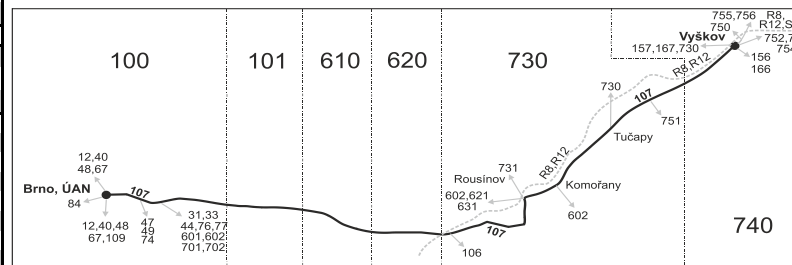

Usek	Zóna	Zastávka	46	48	52	54	56	60	62	64	66
N	100	Brno, ÚAN Zvonařka	16:04	16:24	16:44	17:04	17:24	17:44	18:04	18:34	19:34
	100	* Brno, Tržní (x)	16:08	16:28	16:48	17:08	17:28	17:48	18:08	18:38	19:38
N	730	* Rousínov, aut.st. přij.	16:28	16:48	17:08	17:28	17:48	18:08	18:28	18:58	19:58
		⇒ 602 Bučovice	16:29			17:29			18:29		
		⇒ 631 Slavkov u Brna (-Kobeřice)	16:35			17:35			18:35		
		⇒ 631 Vyškov	16:29			17:29			18:29		
		⇒ 730 Drnovice (-Vyškov)		17:03		17:33			18:33		
		⇒ 731 Olšany	16:35			17:35			18:35		
	730	* Rousínov, aut.st. odj.	16:29	16:49	17:09	17:29	17:49	18:09	18:29	18:59	19:59
	730	Rousínov, Čechyně, rozc.0.5 (z)	16:31	16:51	17:11	17:31	17:51	18:11	18:31	19:01	20:01
	730	Komofany, EDP	16:34	16:54	17:14	17:34	17:54	18:14	18:34	19:04	20:04
	730	Tučapy, rozc.0.1	16:36	16:56	17:16	17:36	17:56	18:16	18:36	19:06	20:06
	730	Luleč, rozc. (z)	16:38	16:58	17:18	17:38	17:58	18:18	18:38	19:08	20:08
	740	Vyškov, Drnovská Bioveta (z)	16:40	17:00	17:20	17:40	18:00	18:20	18:40	19:10	20:10
		⇒ 751 Lysovice	16:41						18:41		
	740	Vyškov, Nouzka	16:43	17:03	17:23	17:43	18:03	18:23	18:43	19:13	20:13
	740	Vyškov, garáže ČSAD	16:44	17:04	17:24	17:44	18:04	18:24	18:44	19:14	20:14
740	Vyškov, aut.nádr.	16:46	17:06	17:26	17:46	18:06	18:26	18:46	19:16	20:16	
	⇒ 156 Bučovice	17:05						18:35		20:20	
	⇒ 157 Račice-Přístovice (-Adamov)			17:43				18:43		20:43	
	⇒ 166 Brankovice							18:32			
	⇒ 167 Senetářov (-Blansko)	17:05						18:30		20:25	
	⇒ 750 Vyškov-Dědice (-Nové Sady)	16:50			17:50	18:20		18:50	19:20	20:20	
	⇒ 752 Vážany							18:26		20:16	
	⇒ 753 Dětkovice (-Morkovice-Slížany)		17:21			18:21				20:16	
	⇒ 755 Pustimeř (-Prostějov)	16:47			17:47			18:47		20:17	

Vysvětlivky:

- ⇒ spoje navazující na linku 107
- (x) zastávka v prac.dnech od 19 do 6 hodin, v sobotu a neděli celodenně na znamení
- (z) zastávka celodenně na znamení
- × jede v pracovních dnech
- spoje projíždí mezi zastávkami Brno, Tržní a Rousínov, aut.st. přes tarifní zóny 101, 610, 620
- N úsekovou jízdenku nelze vydat